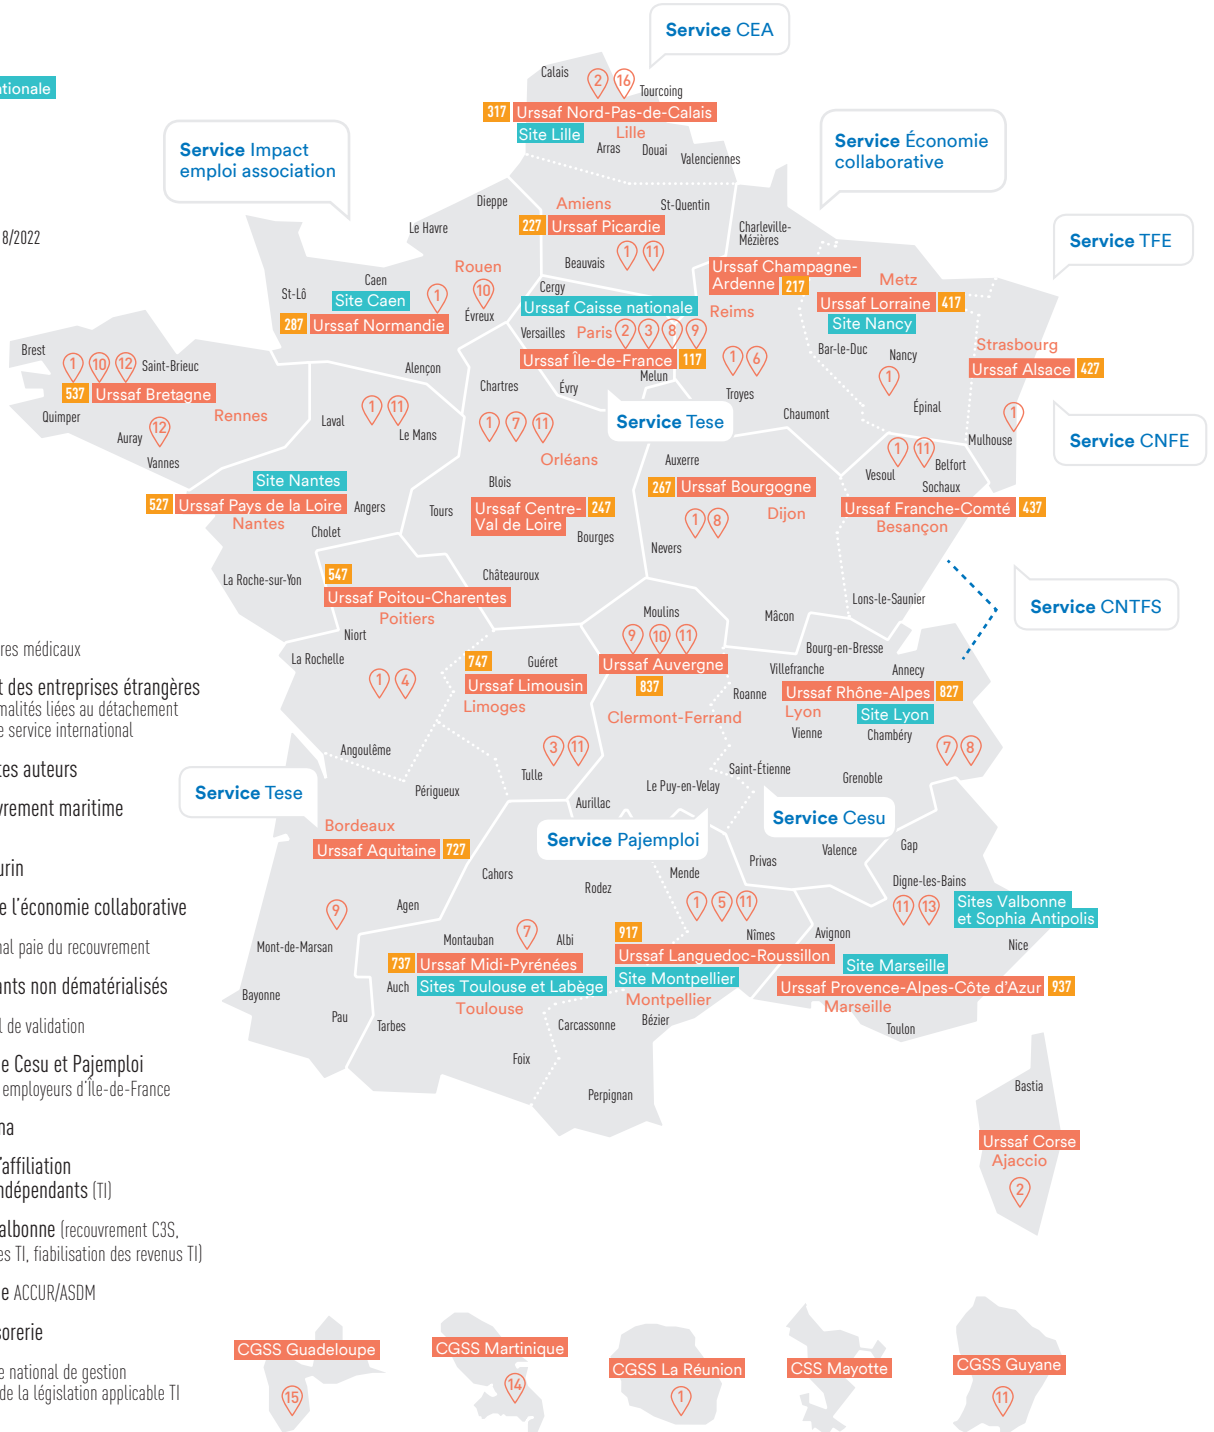

# La carte du réseau

#janvier2022

Sites Urssaf Caisse nationale

Urssaf régionale

Indicatif des Urssaf

Siège social Urssaf

Site Urssaf

Activités distribuées pour la période Cog 2018/2022

- 1 Gestion des Pam  
Praticiens et auxiliaires médicaux
- 2 Accompagnement des entreprises étrangères  
Fiabilisation des formalités liées au détachement et aux prestations de service international
- 3 Gestion des artistes auteurs
- 4 Gestion du recouvrement maritime (métropole et DOM)
- 5 Guichet social taurin
- 6 Centre national de l'économie collaborative
- 7 CNPR Centre national paie du recouvrement
- 8 Activité flux entrants non dématérialisés
- 9 CNV Centre national de validation
- 10 Gestion téléphonie Cesu et Pajemploi pour les particuliers employeurs d'Ile-de-France
- 11 Gestion de la Puma
- 12 Centre national d'affiliation des travailleurs indépendants (TI)
- 13 Centre national Valbonne (recouvrement C3S, rediatement des comptes TI, fiabilisation des revenus TI)
- 14 Gestion téléphonie ACCUR/ASDM
- 15 Gestion de la trésorerie
- 16 CNG DLA TI Centre national de gestion de la détermination de la législation applicable TI